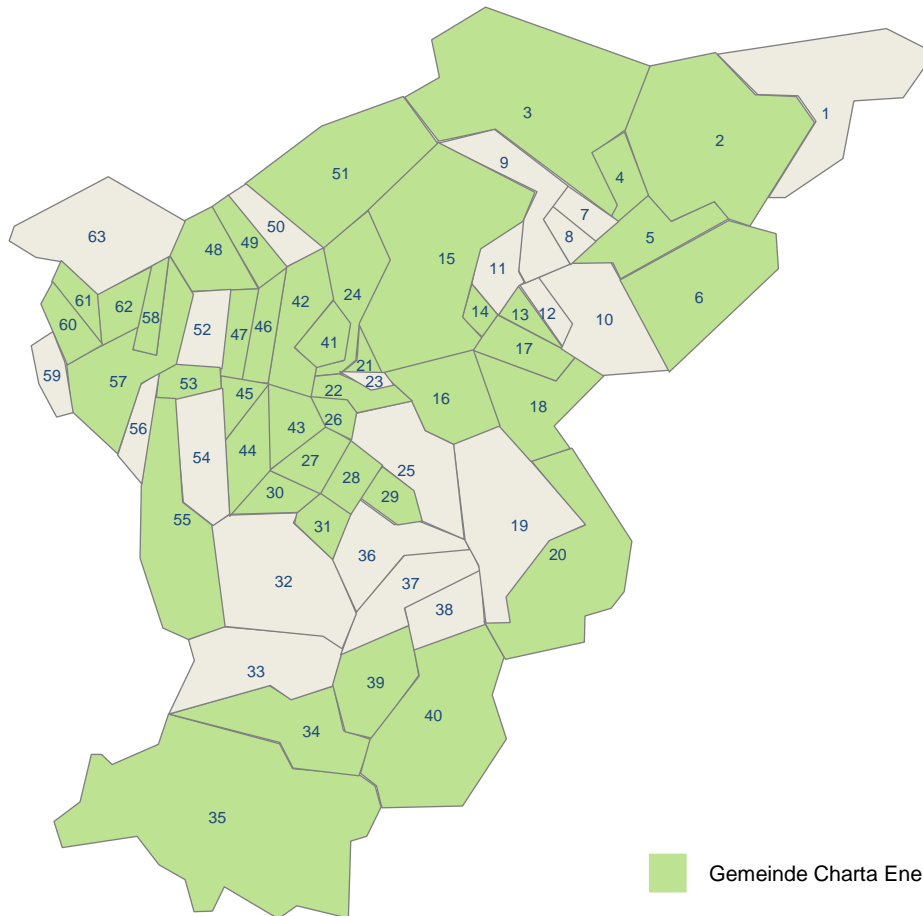

Charta Energie – teilnehmende Gemeinden

Stand 01.01.2023

- | | |
|-------------------|--------------------|
| 1 Obergoms | 33 Randa |
| 2 Goms | 34 Täsch |
| 3 Fieschertal | 35 Zermatt |
| 4 Bellwald | 36 Eisten |
| 5 Ernen | 37 Saas-Balen |
| 6 Binn | 38 Saas-Grund |
| 7 Fiesch | 39 Saas-Fee |
| 8 Lax | 40 Saas-Almagell |
| 9 Bettmeralp | 41 Ausserberg |
| 10 Gremgiols | 42 Raron-St-German |
| 11 Riederalp | 43 Bürchen |
| 12 Bister | 44 Unterbäch |
| 13 Mörel-Filet | 45 Eischoll |
| 14 Bitsch | 46 Niedergesteln |
| 15 Naters | 47 Steg-Hohtenn |
| 16 Brig-Flis | 48 Ferden |
| 17 Termen | 49 Kippel |
| 18 Ried-Brig | 50 Wiler |
| 19 Simplon | 51 Blatten |
| 20 Zwischbergen | 52 Gampel-Bratsch |
| 21 Eggerberg | 53 Turtmann-U.ems |
| 22 Visp | 54 Ergisch |
| 23 Lalden | 55 Oberems |
| 24 Baltschieder | 56 Agarn |
| 25 Visperterminen | 57 Leuk |
| 26 Zeneggen | 58 Guttet-Feschel |
| 27 Törbel | 59 Salgesch |
| 28 Stalden | 60 Varen |
| 29 Staldenried | 61 Inden |
| 30 Embd | 62 Albinen |
| 31 Grächen | 63 Leukerbad |